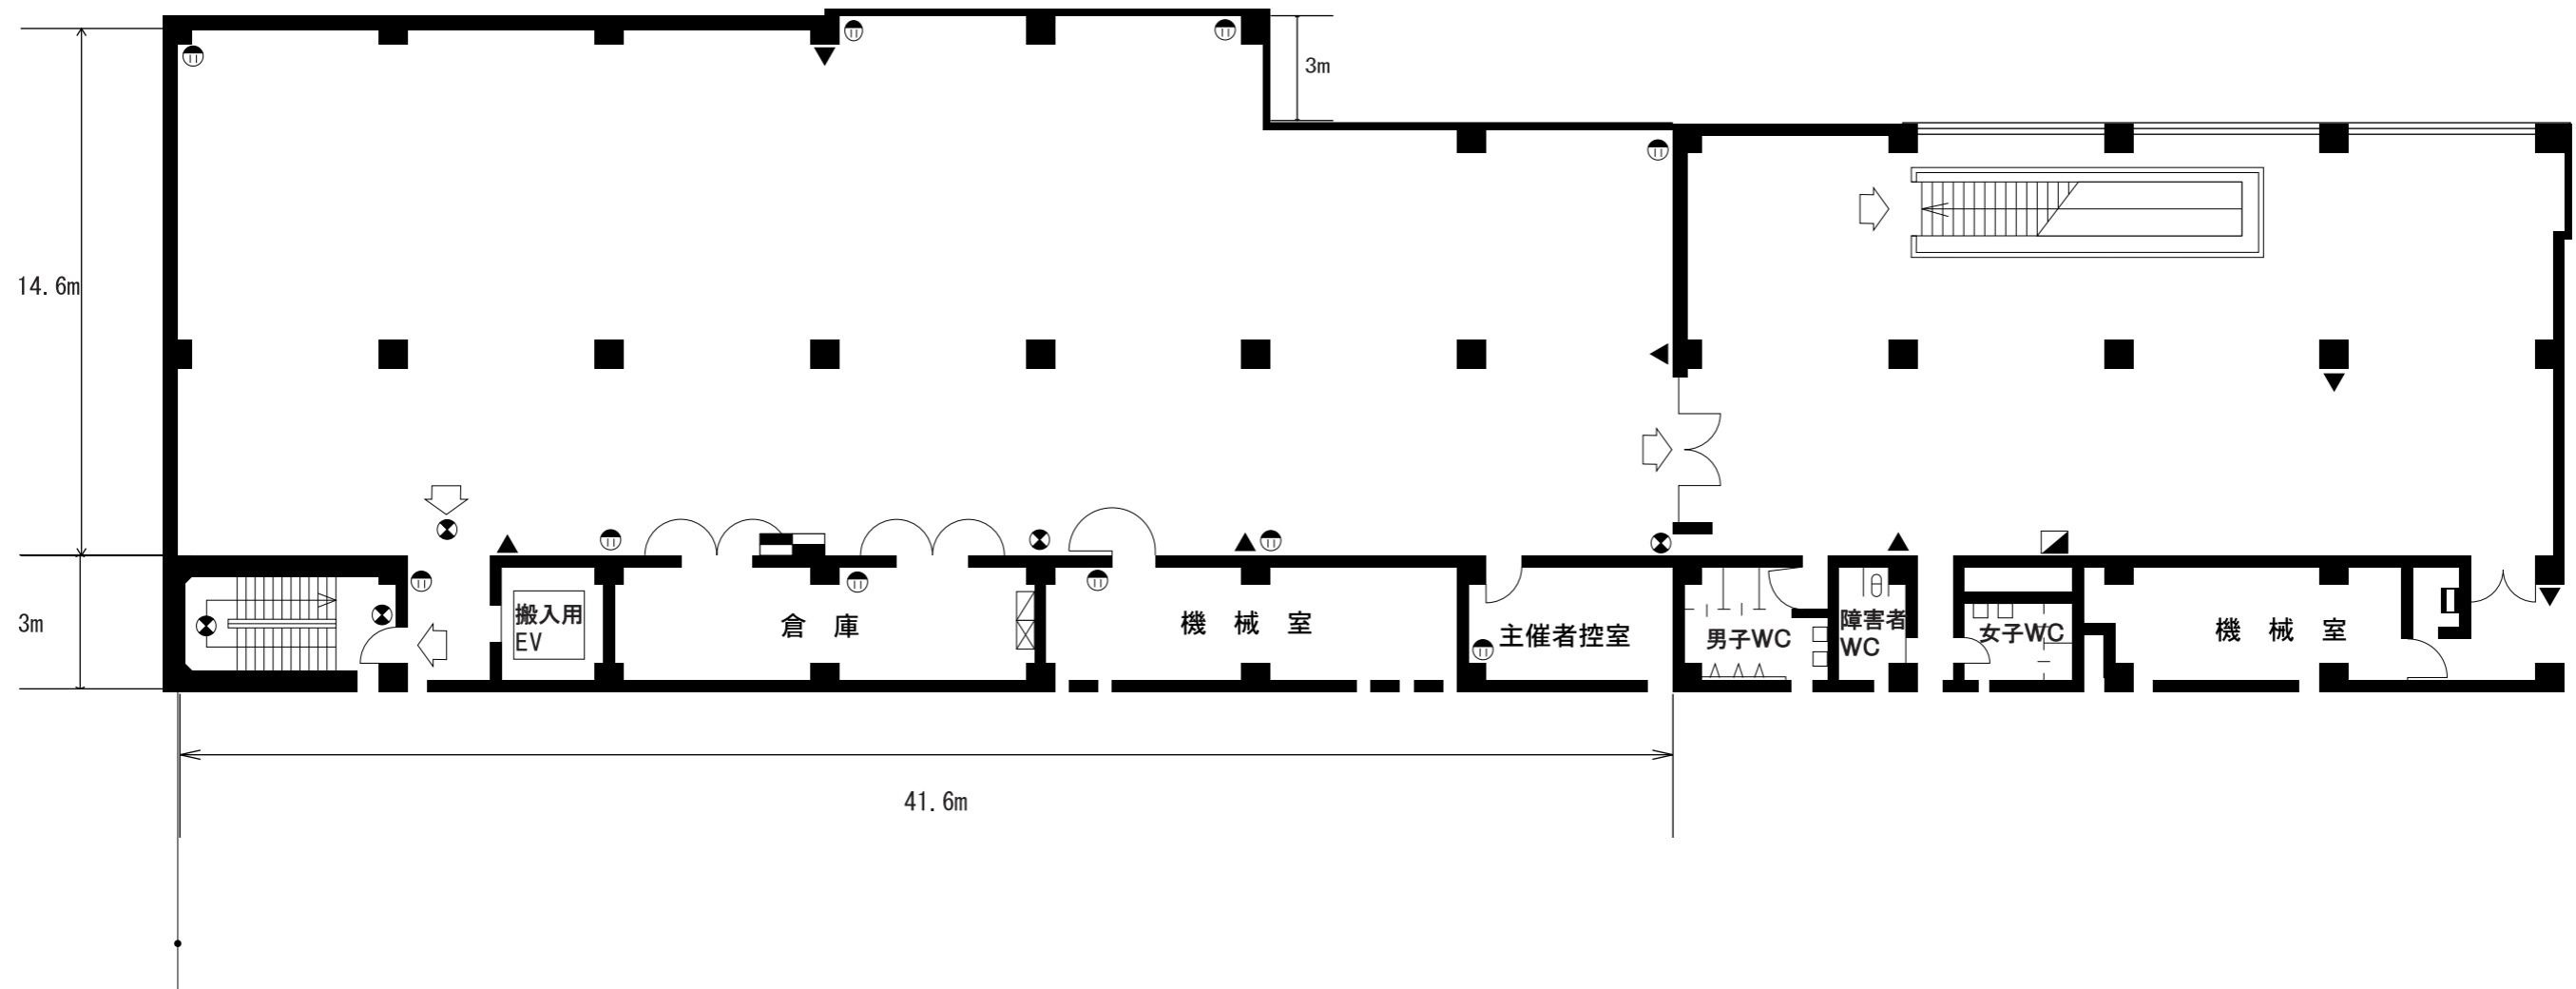

- ⊠ 電気分電盤
- ⊙ 誘導灯
- ⊕ コンセント
- ▲ 消火器
- 屋内消火栓
- ◁ 非常口

催事名	会期	会場 西館第2小展示場	NO	備考	提供: office SAN·O since 1999
	主催	縮尺 1/200	DATE		