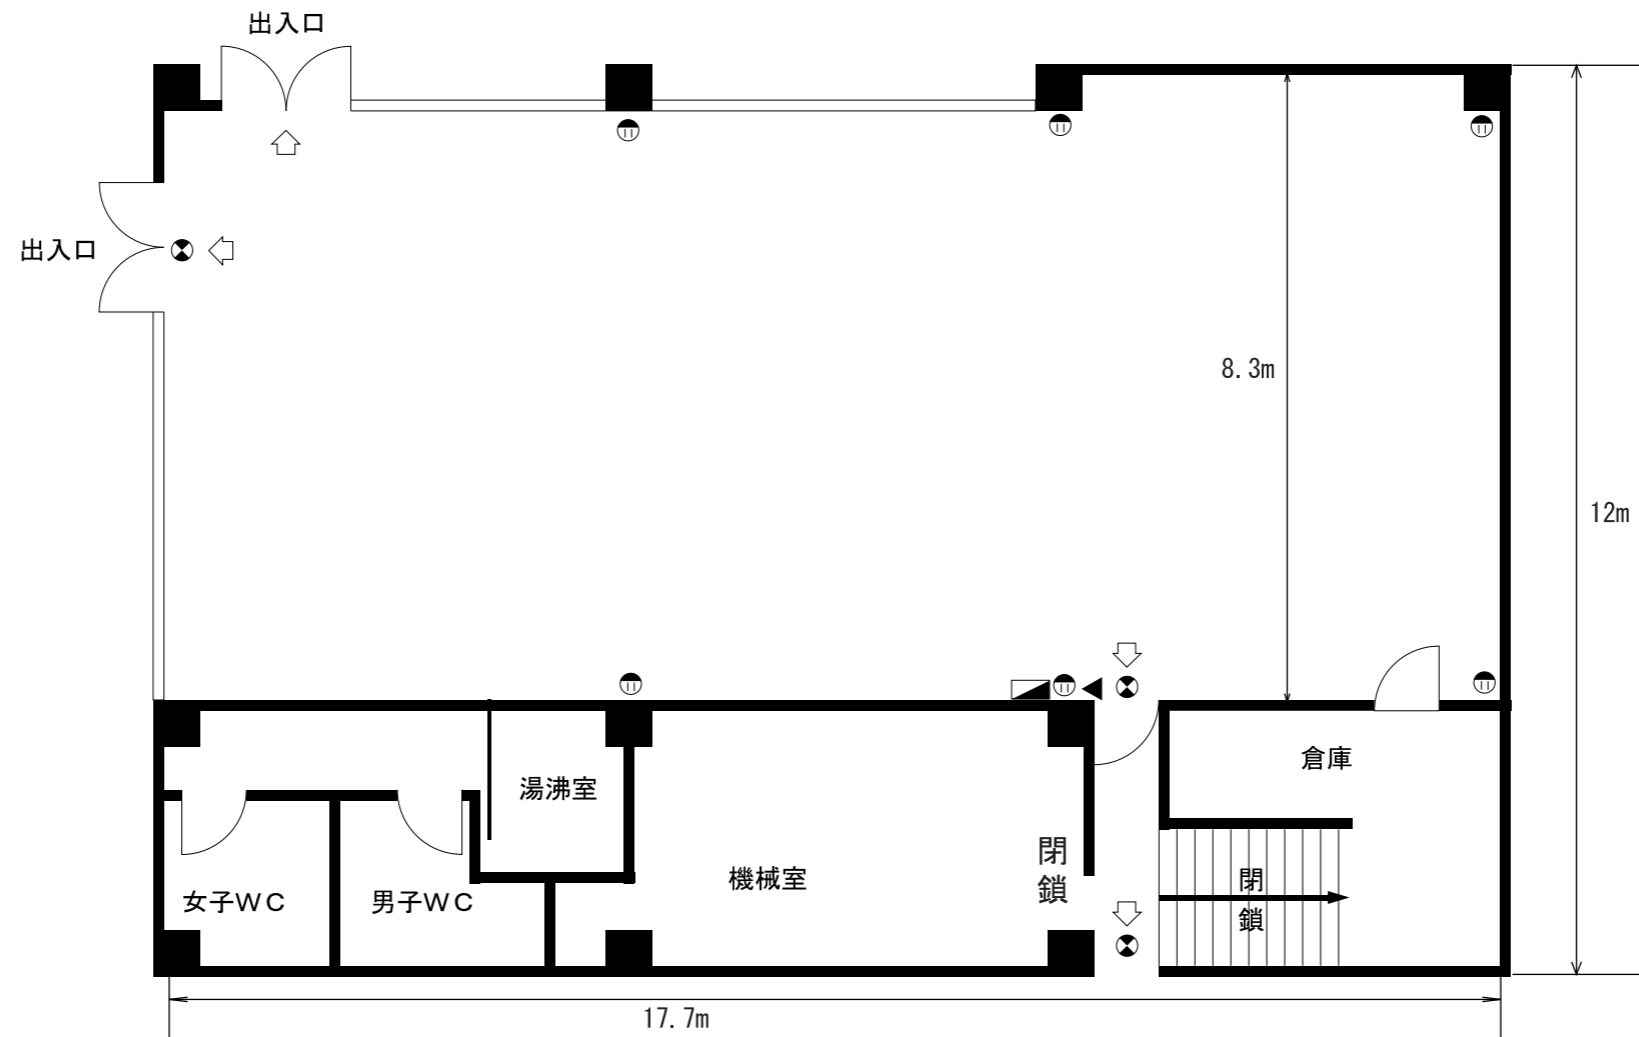

- ▣ 屋内消火栓
- 誘導灯
- ◁ 非常口
- ◀ 消火器
- Ⓜ コンセント
- ⊠ 電気分電盤

催事名	会期	会場 西館第1小展示場	NO	備考	提供: office S·A·N·O since 1999
	主催	縮尺 1/100	DATE		