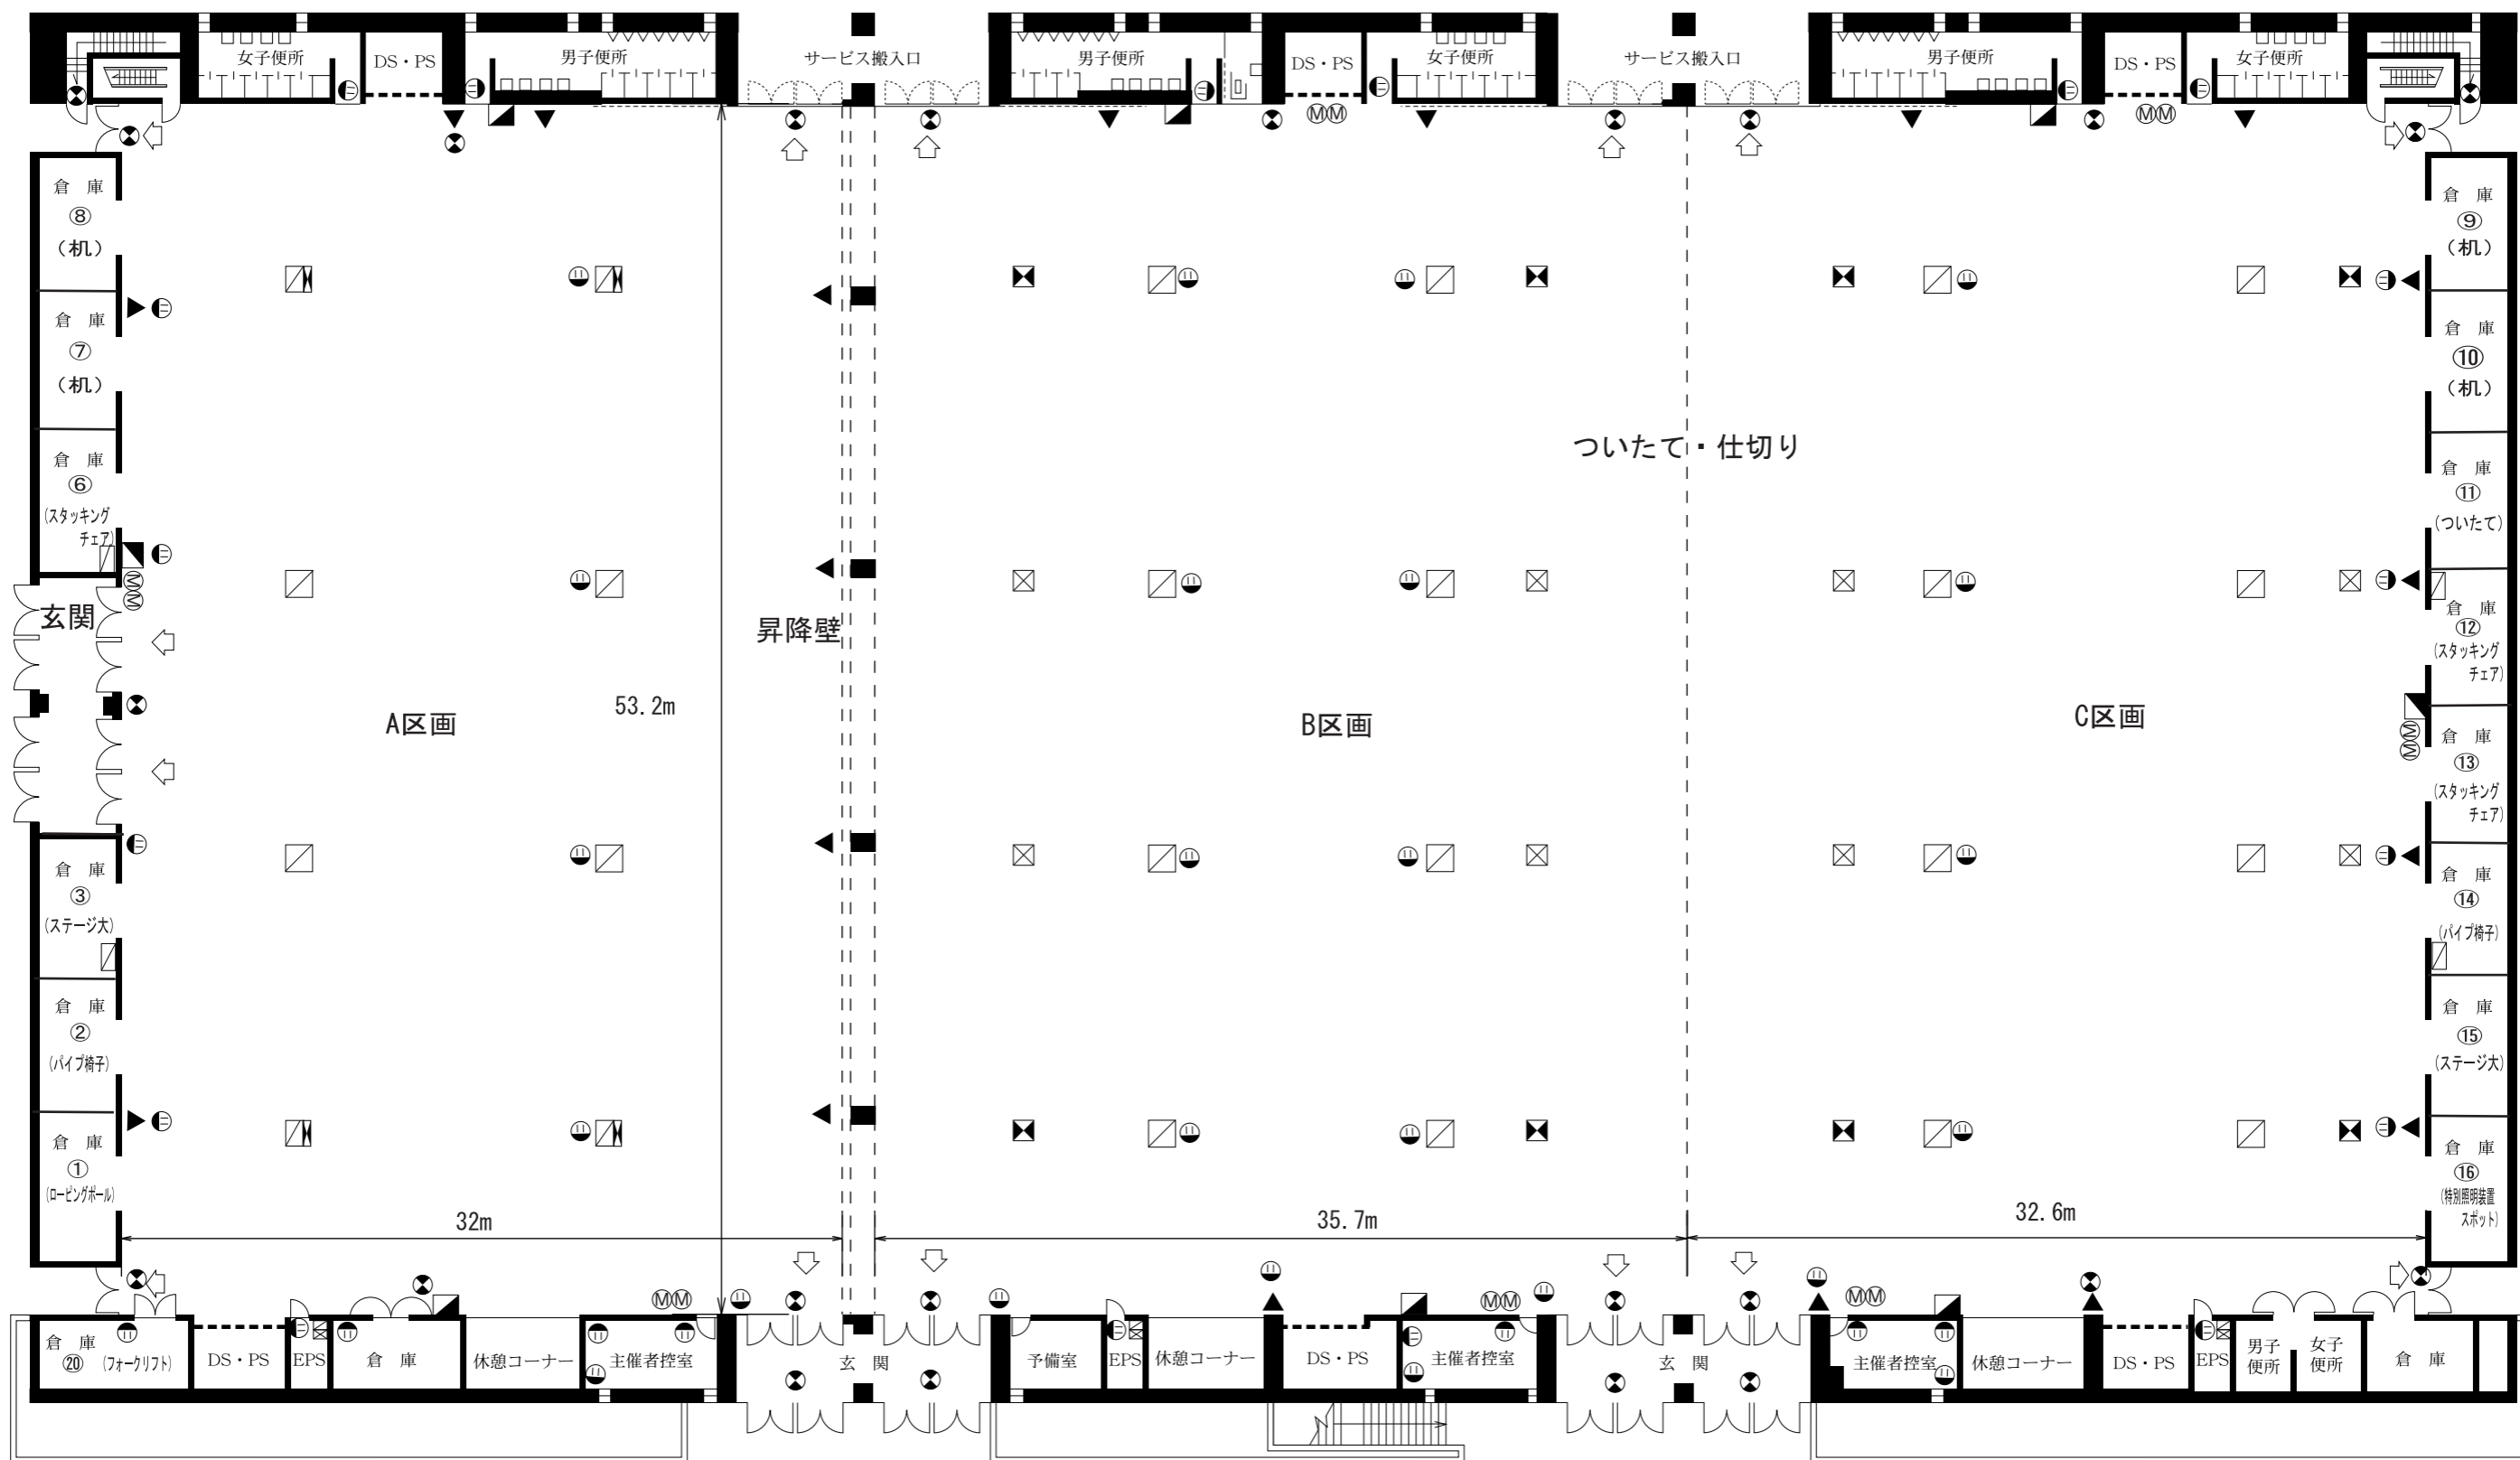

# 南館

- ☒ 分電盤 (100V 200V)
- ☒ 電気樹 (100V 200V)
- ☒ 給排水ピット (給水25A, 排水100A)
- ☒ 給排水ガスピット (給水ガス25A, 排水100A)
- ☒ 屋内消火栓
- Ⓛ コンセント (100V)
- ⊗ 誘導灯
- ▲ 消火器
- ◁ 非常口
- Ⓜ マイクジャック

<b>催事名</b>	会期	会場 南館大展示場	NO	備考	提供: office <b>S·A·N·O</b> since 1999
	主催	縮尺 1/300	DATE		