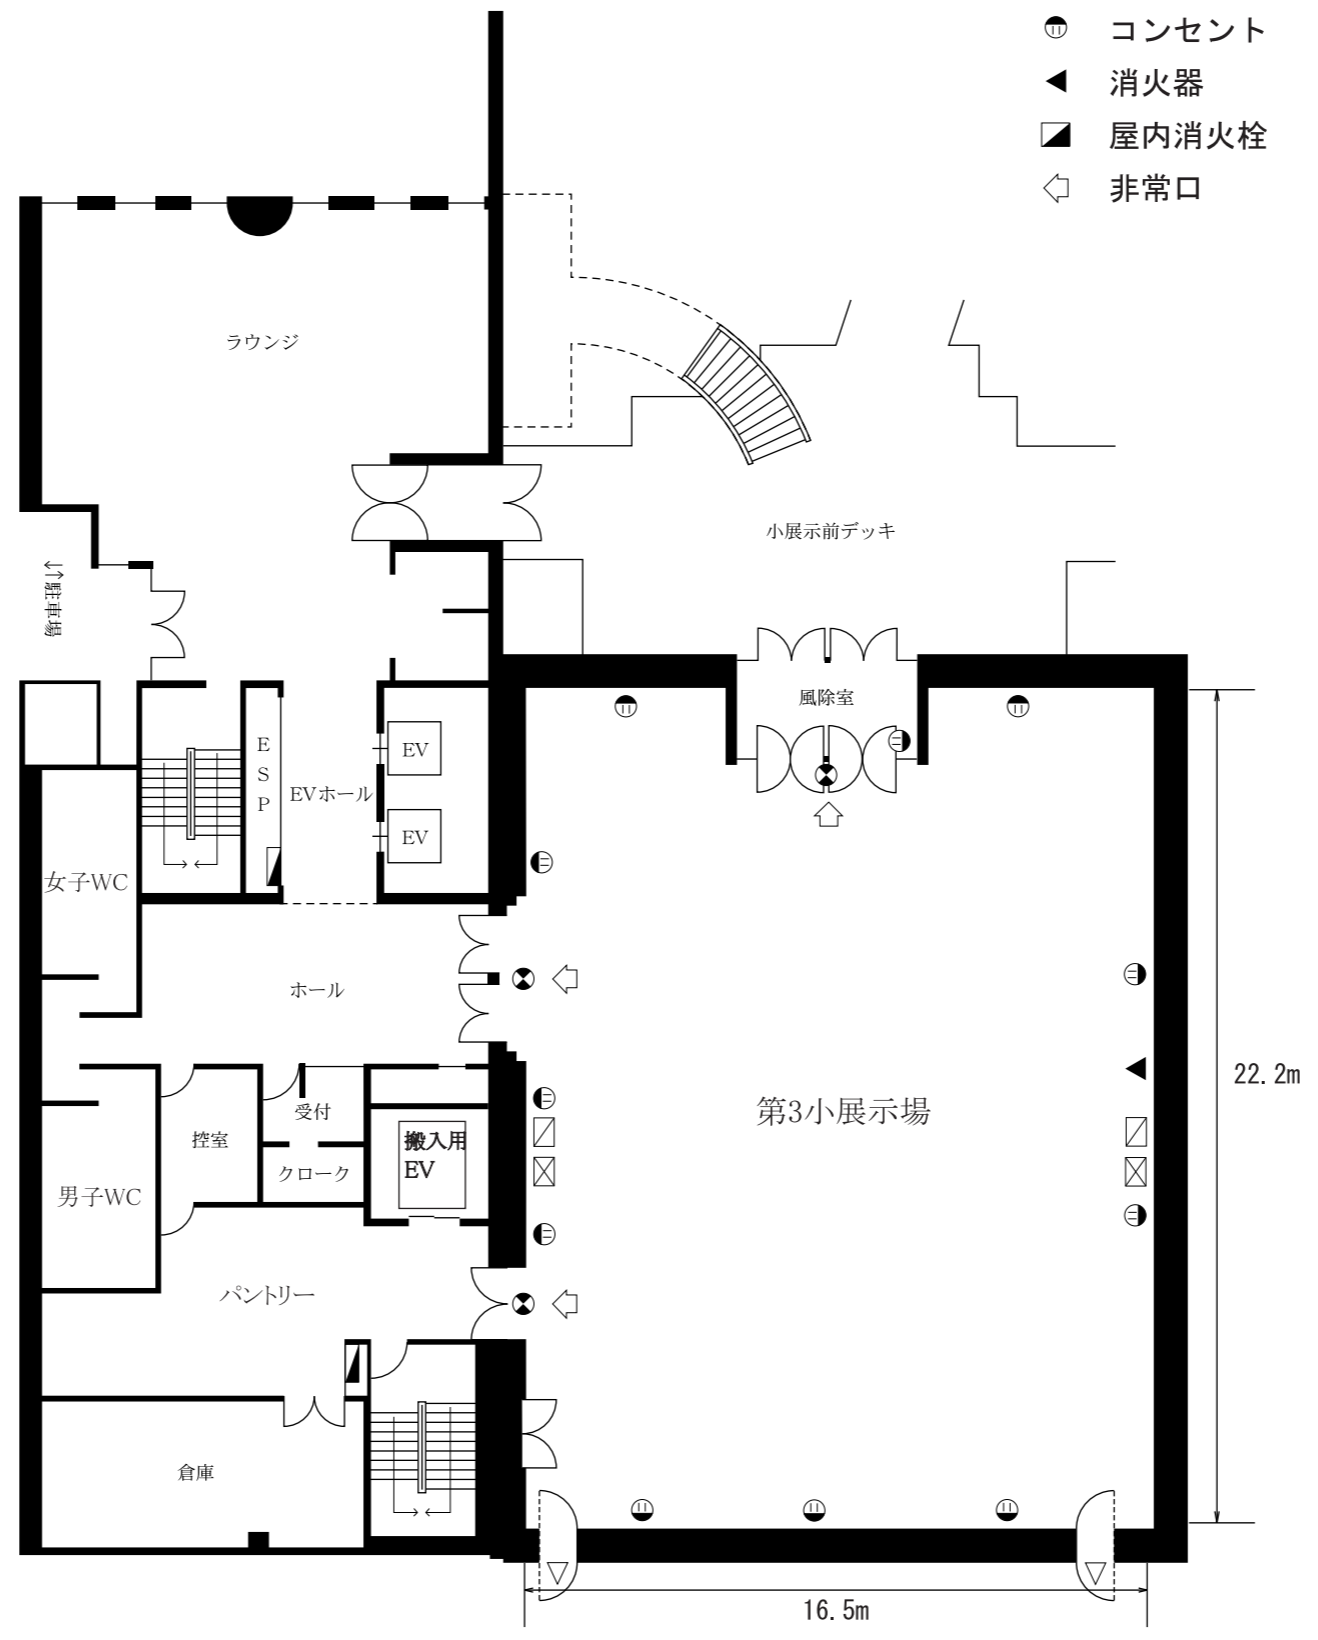

- ☒ 電気分電盤
- ⊙ 誘導灯
- Ⓜ コンセント
- ◀ 消火器
- 屋内消火栓
- ◁ 非常口

催事名	会期	会場 第3小展示場（北館）	NO	備考	提供 : office S·A·N·O since 1999
	主催	縮尺 1/200	DATE		